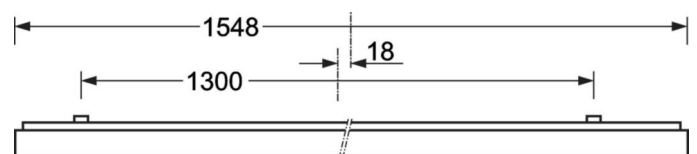

Накладной светильник - рассеиватель микропризматический - прямой свет

Корпус из стального листа с порошковым напылением, прямоугольное сечение, встроенная система хомутиков Quicklock для быстрой сборки с предохранительным крючком и тросом для простого и быстрого монтажа Цвет корпуса белый стандартный для электротехники RAL 9016; стекло с микропризматическим рельефом, технология "Multilayer", Распределение света прямой свет через рассеиватель микропризматический из ПММА, Равномерным распределение света; от слепящих лучей защищает стекло с микропризматическим рельефом со специальной техникой «Multilayer» и светоуправляющей фольгой.. подходит для рабочих мест за дисплеем, при угле выше 65° меньше 3000 кд. на 1 кв. м; защита от слепящих лучей по всем направлениям согласно действующему стандарту DIN-EN 12464-1, UGR (4H/8H) 19.1. Удобное подключение к сети, прямо на поверхности светильника, с колпачком для клеммы; настройки ETM можно легко изменять на поверхности светильника. Подключение к сети через 3-полюсную присоединительную клемму втычного контакта.. По запросу поставляется наше универсальное монтажное приспособление AVA-MH. Накладной светильник для установки на потолке. Присоединение к системе световых полос SRT с помощью монтажного ламподержателя SRGVU.

параметры

номер заказа	65711024170
код EAN	4020863453184
номер таможенного тарифа	94051190
Знак прохождения контроля	IP 20, класс защиты I, для рабочих мест за дисплеем 65°<3000, ENEC10 VDE, F, Indoor, CE
Степень ударопрочности IK	IK03
Температура окружения	ta 25°C
Гарантийный срок	5 лет
Государственные программы поддержки	BEG - государственные субсидии для энергосберегающих зданий (действительна только для Германии)

электротехника