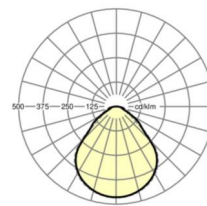

параметры

номер заказа	65711024170
код EAN	4020863453184
номер таможенного тарифа	94051190
Знак прохождения контроля	IP 20, класс защиты I, для рабочих мест за дисплеем 65°<3000, ENEC10 VDE, F, Indoor, CE
Степень ударопрочности IK	IK03
Температура окружения	ta 25°C
Гарантийный срок	5 лет
Государственные программы поддержки	BEG - государственные субсидии для энергосберегающих зданий (действительна только для Германии)

электротехника

Балласт	Электронный драйвер Multilumen, 4-шага (1 штука)
Мощность системы	34W-19W
сетевое напряжение	230V/50Hz
автоматический предохранитель (пусковой ток)	22 штук/B10, 34 штук/B16, 33 штук/C10, 54 штук/C16
класс энергосбережения/Источник света	B

DEEP-LINK

<https://www.regiolum.de/ru/article/65711024170>