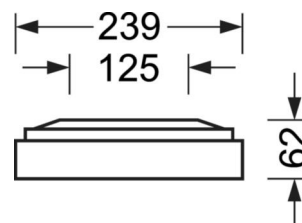

Ссылка	LED 4500lm/34W 840
ηLB	100 %
Φ ↓/↑	100 % / 0 %
UGR поп./вдоль дисплей	18.8 / 19.1
	65° < 3000cd/m²